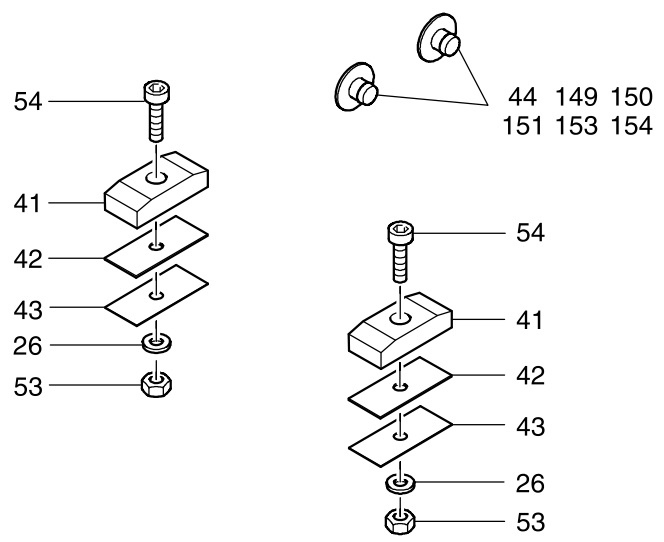

GROVE

TELESKOPTEIL 6 KPL.
TELESCOPIC PART 6 CPL.

BILDТАFEL
PICTORIAL DISPLAY

GMK 5250

05.17

3221889-ETL L

3/6

G 507

GROVE [®]	TELESKOPTEIL 6 KPL. TELESCOPIC PART 6 CPL.	BILDTADEL PICTORIAL DISPLAY		GMK 5250 G 507
		05.17	3221889-ETL L	

	TELESKOPTEIL 6 KPL. TELESCOPIC PART 6 CPL.	BILDTAFEL PICTORIAL DISPLAY		GMK 5250 G 507
		05.17	3221889-ETL L	